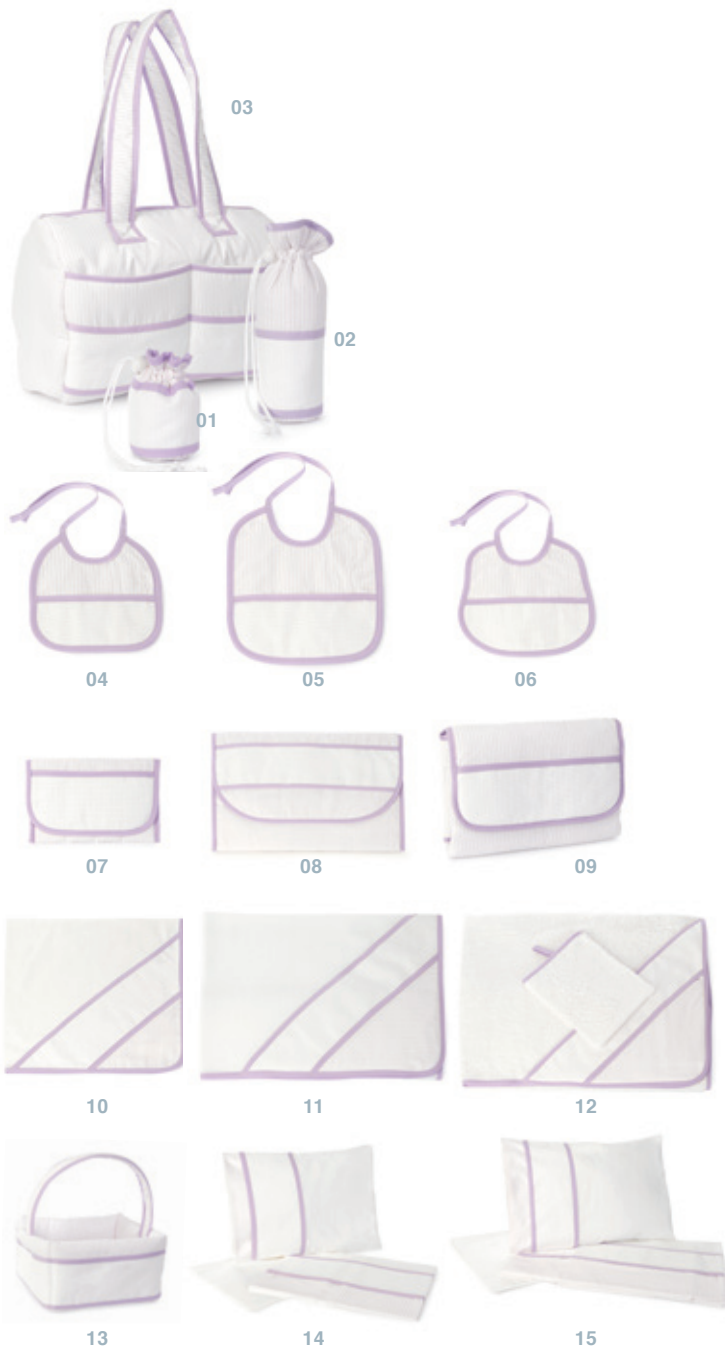

Rosários 4®

ENVOXAL DE BEBÉ BABY LAYETTE

Linha de Fantasia/Fancy Line:
Cores Disponíveis/Available Colours:

- 01. PORTA CHUPETA**
PACIFIER HOLDER
Tamanho / Size: ø70mm 120mm
Área para bordar / Area for embroidery: 230 x 60mm
- 02. PORTA BIBERÃO**
BABY BOTTLE HOLDER
Tamanho / Size: ø70mm 240mm
Área para bordar / Area for embroidery: 240 x 80mm
- 03. SACO DE UTENSÍLIOS**
DIAPER CHANGING BAG
Tamanho / Size: 375 x 265 x 180mm
Área para bordar / Area for embroidery: 350 x 70mm
- 04. BABETE (Recém-nascido)**
BIB (New Born)
Tamanho / Size: 170 x 175mm
Área para bordar / Area for embroidery: 154 x 65mm
- 05. BABETE (12 meses)**
BIB (12 Months)
Tamanho / Size: 235 x 260mm
Área para bordar / Area for embroidery: 220 x 70mm
- 06. BABETE PÊRA**
BIB PEAR SHAPE
Tamanho / Size: 205 x 200mm
Área para bordar / Area for embroidery: 190 x 85mm
- 07. PORTA DOCUMENTOS**
BABY DOCUMENT HOLDER
Tamanho / Size: 200 x 140mm
Área para bordar / Area for embroidery: 190 x 75mm
- 08. SACO 1.ª ROUPA**
FIRST DAY CHANGING BAG
Tamanho / Size: 360 x 250mm
Área para bordar / Area for embroidery: 350 x 75mm
- 09. MUDA FRALDAS**
CHANGING PAD
Tamanho / Size: 515 x 760mm (aberto/open)
Área para bordar / Area for embroidery: 260 x 85mm
- 10. FRALDAS**
BURP CLOTH
Tamanho / Size: 700 x 700mm
Área para bordar / Area for embroidery: 330 x 90mm
- 11. MANTA**
RECEIVING BLANKET
Tamanho / Size: 810 x 885mm
Área para bordar / Area for embroidery: 415 x 85mm
- 12. TOALHA DE BANHO**
HOODED BATH TOWEL
Tamanho / Size: 1000 x 1000mm
Área para bordar / Area for embroidery: 420 x 80mm
- 13. CESTO DE UTENSÍLIOS**
BABY UTILITY BASKET
Tamanho / Size: 240 x 140 x 240mm
Área para bordar / Area for embroidery: 240 x 80mm (4x)
- 14. LENÇÓIS DE ALCOFA**
BABY MOSES BASKET SHEET
Almofada/Pillow
Tamanho / Size: 300 x 240mm
Área para bordar / Area for embroidery: 240 x 80mm
Lençol/Sheet
Tamanho / Size: 550 x 810mm
Área para bordar / Area for embroidery: 550 x 85mm
- 15. LENÇÓIS DE CAMA**
BABY CRIB SHEET
Almofada/Pillow
Tamanho / Size: 400 x 290mm
Área para bordar / Area for embroidery: 280 x 85mm
Lençol/Sheet
Tamanho / Size: 1110 x 1500mm
Área para bordar / Area for embroidery: 1110 x 85mm