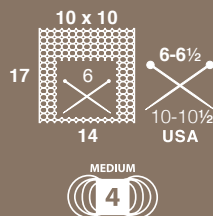

Rosários 4[®]

CANTÁBRICO PRINT

70%
Acrílico
70%
Acrylic

30% Lã
30% Wool

Cor/Colour
77

Rosários 4[®]

CANTÁBRICO PRINT

70% **Acrílico**
 Acrylic
 Akryl
 Acrilique
 Acrílico

30% **Lã**
 Wool
 Wolle
 Laine
 Lana

100 g (3,5 oz)
 ≈ 120 m (131 yds)

61 63 65 67 69

71 73 75 77 79 81 83 85

87 89 91 93 95 96 97 99