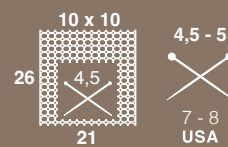

Rosários 4[®]

FRUFRU

80%
Poliamida
80%
Polyamide

20%
Poliéster

20%
Polyester

Rosários 4[®]

FRUFRU

80% **Poliamida**
Polyamide
Polyamid
Polyamide
Poliamida

20% **Poliéster**
Polyester
Polyester
Polyester
Poliéster

4,5 - 5
7 - 8
USA

MÉDIO
MEDIUM/MOYEN

100 g (3,52 oz)
≈ 180 m (196 yd)

01

03

05

07