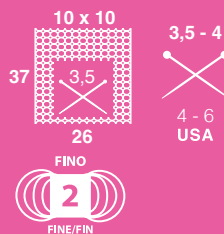

BE COOL & BENJAMIM

BE COOL

50% **Acrílico Microfibra**
 Microfibre Acrylic
 Microfibre Acrylique
 Acryl Mikrofaser
 Acrílico Microfibra

50% **Poliamida**
 Polyamide
 Polyamid
 Polyamide
 Poliamida

BENJAMIM

50% **Acrílico Microfibra**
 Microfibre Acrylic
 Microfibre Acrylique
 Acryl Mikrofaser
 Acrílico Microfibra

50% **Poliamida**
 Polyamide
 Polyamid
 Polyamide
 Poliamida

50 g (1,75 oz)
 ≈ 155 m (170 yd)