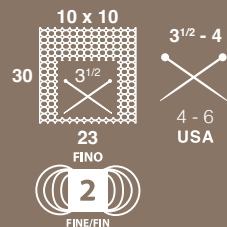

39

19

01

31

03

41

09

37

33

43

45

47

80% | Lã Extra Fina  
Extra Fine Wool  
Extra Feine Wolle  
Laine Extra Fin  
Lana Extrafina

20% | Camelo (Bebé)  
Camel Wool (Baby)  
Kamelwolle (Baby)  
Chameau (Bébé)  
Camello (Bebé)

50 g (1,75 oz)  
≈ 165 m (180 yd)